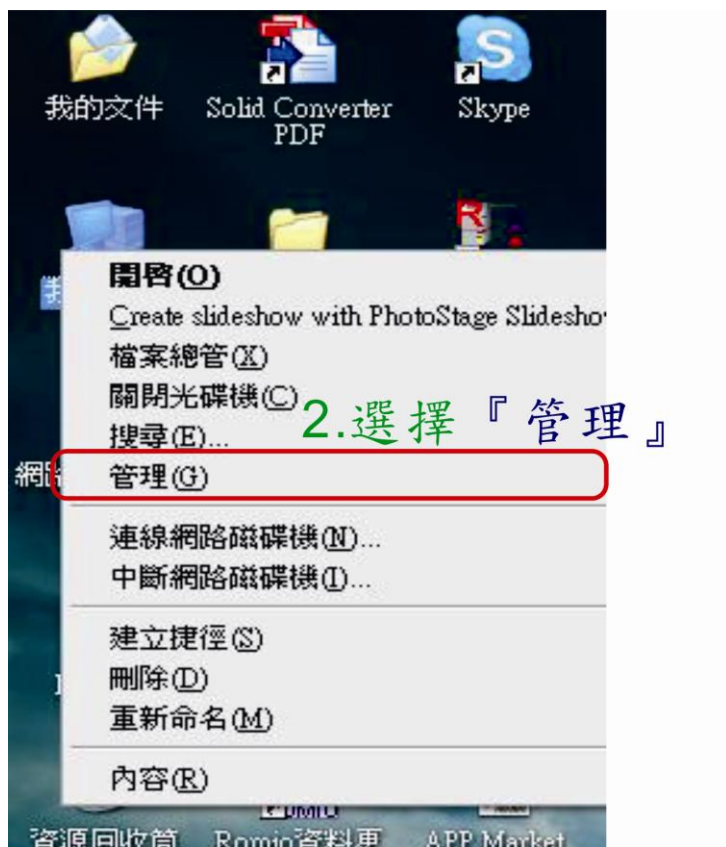

windowsXP USB 驅動程式手動安裝

請至官網(www.mrgps.com.tw)下載該主機型號 USB 驅動程式，進行解壓縮並將主機接上 USB 傳輸線。

安裝完成後便可進行資料更新動作。