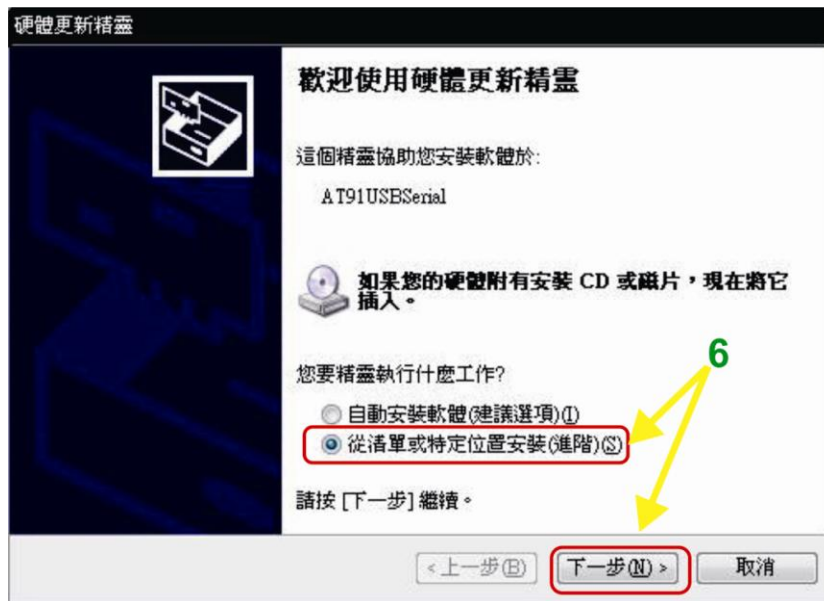

windowsXP USB 驅動程式手動安裝

請至官網(www.mrgps.com.tw)下載該主機型號 USB 驅動程式，進行解壓縮並將主機接上 USB 傳輸線。

安裝完成後便可進行資料更新動作。