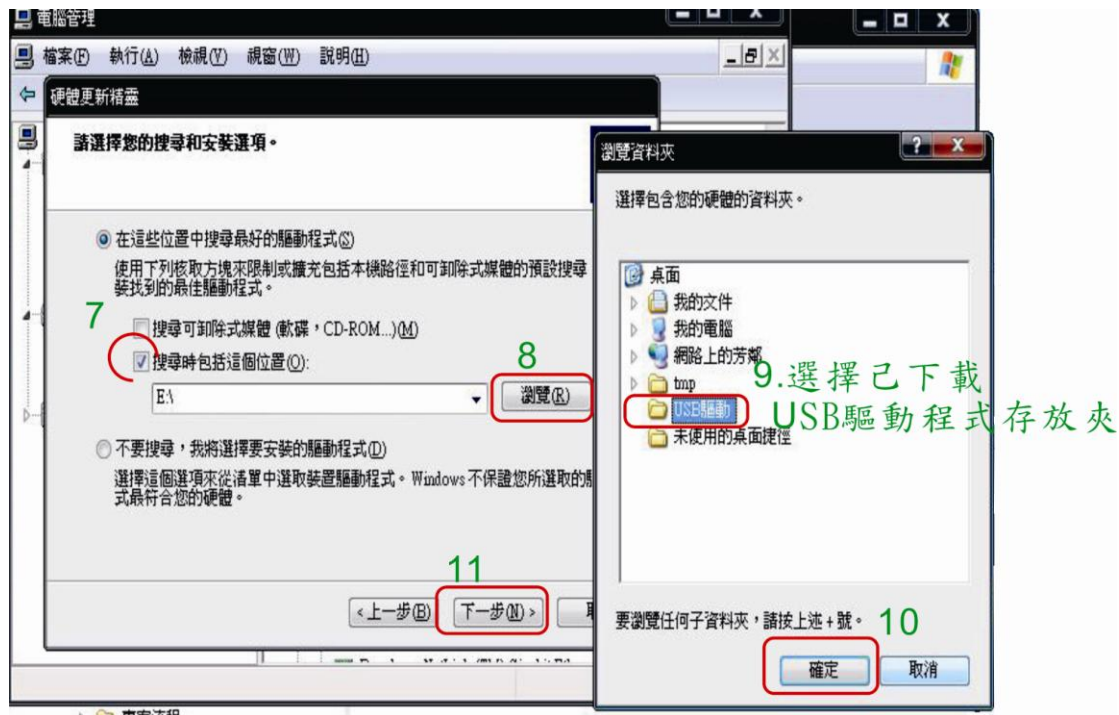

windowsXP USB 驅動程式手動安裝

請至官網(www.mrgps.com.tw)下載該主機型號 USB 驅動程式，進行解壓縮並將主機接上 USB 傳輸線。

安裝完成後便可進行資料更新動作。