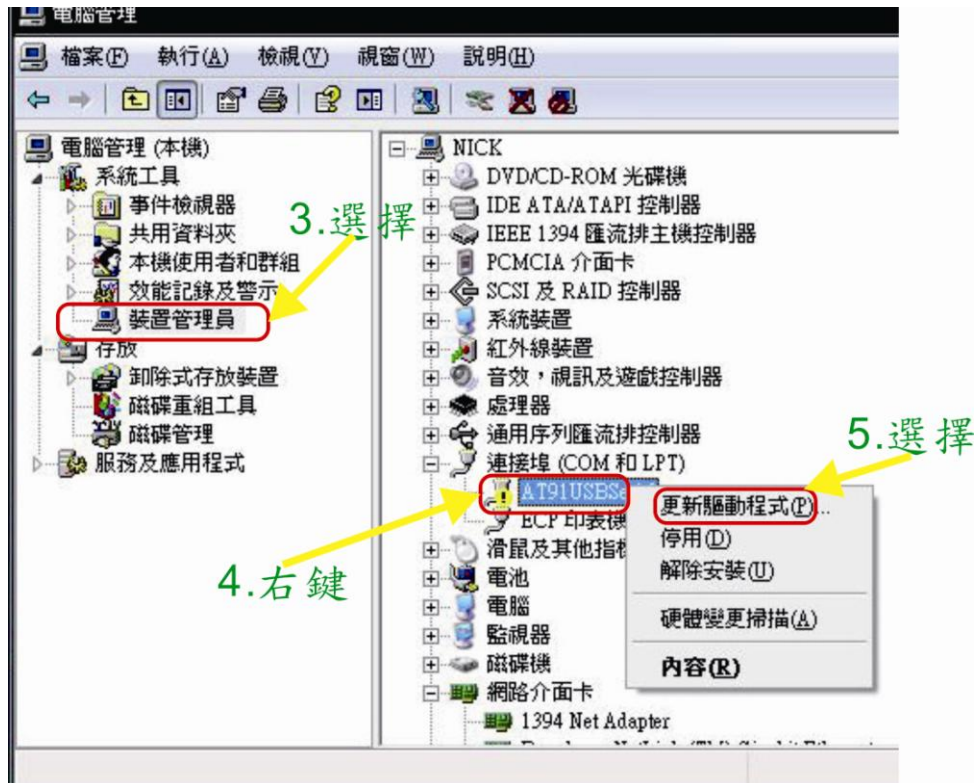

windowsXP USB 驅動程式手動安裝

請至官網(www.mrgps.com.tw)下載該主機型號 USB 驅動程式，進行解壓縮並將主機接上 USB 傳輸線。

安裝完成後便可進行資料更新動作。